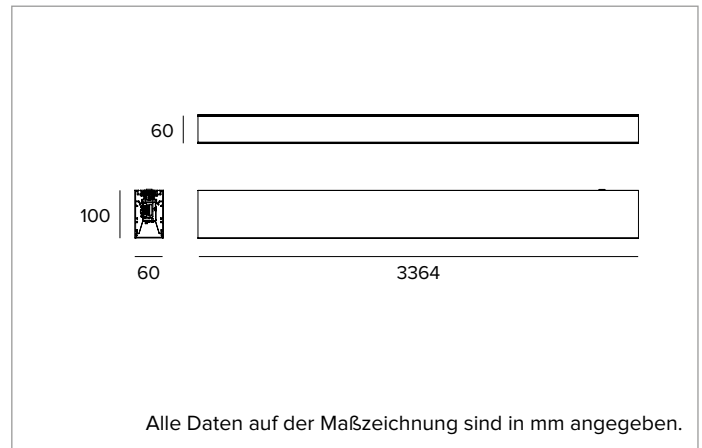

1T5735DA90 | LOGICO System - Decken/Pendelleuchte - Lichtbandmodul

Lineare LED-Leuchte für Deckenanbau- oder Pendelmontage

		3000K	H(m)	D(m)	E _{max} (lx)
		Ra90		106°	
		Fixture Power	81W	1	2.66
		Source Flux	8628lm	2	5.33
		Fixture Flux	5876lm	3	7.99
		Efficacy	73lm/W	4	10.65
TS1463	I _{max} =259cd/klm	I _{max}	2238cd	5	13.32